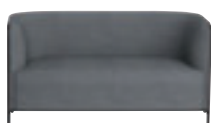

PLACE

Eco-leather or fabric upholsterd sofa, chromed or painted frame. Divano rivestito in eco-pelle o tessuto, struttura in metallo cromato o verniciato.