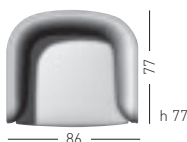

# PLACE

Available fabric / Tessuti disponibili  
 Aurea eco-leather / Ecopelle aurea **E**  
 King fabric / Tessuto King **K**  
 COM fabric / Tessuto cliente **TC** (10pcs min.)

## PLACE

Eco-leather or fabric upholsterd armchair, chromed or painted frame. Poltrona rivestita in eco-pelle o tessuto, struttura in metallo cromato o verniciato.

A assembled / assemblato

0,57 m<sup>3</sup> - 18 kg.  
 88x80x80cm.  
 1 pcs (carton)