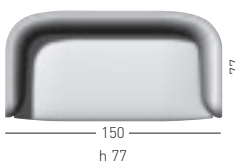

A assembled / assemblato

1,0 m³ - 28 kg.
155x80x80cm.
1 pcs (carton)

Fabric required
Fabbisogno di tessuto
1 pcs: Lin Mtrs 5 (h1,40)

Frame Finishing & Codes / Finiture Telai e Codici

cod.281.--/IEA chromed/cromata
cod.281.--/IKA chromed/cromata
cod.281/ITCA chromed/cromata
cod.281.--/IEAN black painted/verniciato nero
cod.281.--/IKAN black painted/verniciato nero
cod.281/ITCAN black painted/verniciato nero
cod.281.--/IEAB white painted/verniciato bianco
cod.281.--/IKAB white painted/verniciato bianco
cod.281/ITCAB white painted/verniciato bianco

Minimum order 4pcs
Ordine minimo 4pz